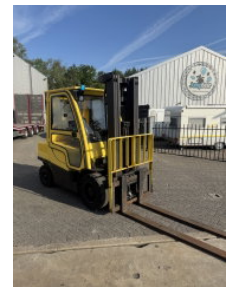

Hyster H3.5FT

Allgemeine Merkmale

Marke	Hyster
Unterkategorie	Gabelstapler
Baujahr	2013
Angezeigte Öffnungszeiten	5845
Zustand	Gebraucht
Allgemeiner Zustand	Gut
Kraftstoff	Diesel

Eigenschaften

Kabine	Geschlossen
Maximale Hubkraft	3.500kg
Hubhöhe	4.915mm
Masttyp	Triplex

Hyster H3.5FT

Zubehör