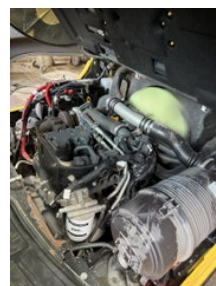

Hyster H4.0FT5

Allgemeine Merkmale

Marke	Hyster
Unterkategorie	Gabelstapler
Baujahr	2020
Angezeigte Öffnungszeiten	2568
Zustand	Gebraucht
Allgemeiner Zustand	Gut
Kraftstoff	Diesel

Eigenschaften

Kabine	Geschlossen
Maximale Hubkraft	4.002kg
Hubhöhe	3.049mm
Masttyp	Doppelhaushälfte

Hyster H4.0FT5

Technische Spezifikationen

Übertragung

Automatisch

Zubehör