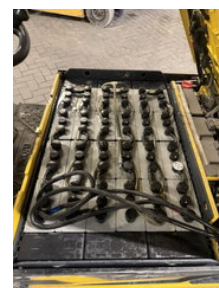

Hyundai 18BT-7

Allgemeine Merkmale

Marke	Hyundai
Unterkategorie	Gabelstapler
Baujahr	2013
Angezeigte Öffnungszeiten	6825
Zustand	Gebraucht
Allgemeiner Zustand	Gut
Kraftstoff	Elektrisch

Eigenschaften

Maximale Hubkraft	1.799kg
-------------------	---------

Hubhöhe	4.735mm
---------	---------

Masttyp	Triplex
---------	---------

Hyundai 18BT-7

Technische Spezifikationen

Übertragung

Automatisch

Zubehör