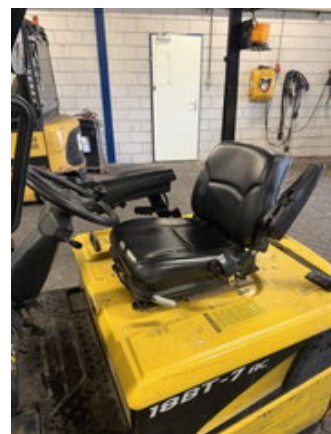

Hyundai 18BT-7

Allgemeine Merkmale

Marke	Hyundai
Unterkategorie	Gabelstapler
Baujahr	2013
Angezeigte Öffnungszeiten	6825
Zustand	Gebraucht
Allgemeiner Zustand	Gut
Kraftstoff	Elektrisch

Eigenschaften

Maximale Hubkraft	1.799kg
-------------------	---------

Hubhöhe	4.735mm
---------	---------

Masttyp	Triplex
---------	---------

Hyundai 18BT-7

Technische Spezifikationen

Übertragung

Automatisch

Zubehör