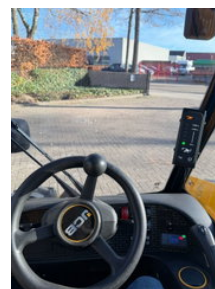

JCB 514-40 CON

Allgemeine Merkmale

| | |
|---------------------|-----------------------|
| Marke | JCB |
| Unterkategorie | Anderer Teleskoplader |
| Baujahr | 2023 |
| Zustand | Gebraucht |
| Allgemeiner Zustand | Gut |