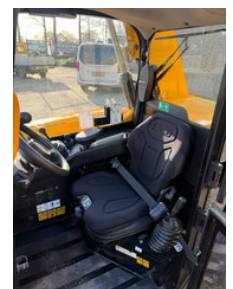

JCB 514-40 CON

Allgemeine Merkmale

| | |
|---------------------|-----------------------|
| Marke | JCB |
| Unterkategorie | Anderer Teleskoplader |
| Baujahr | 2023 |
| Zustand | Gebraucht |
| Allgemeiner Zustand | Gut |