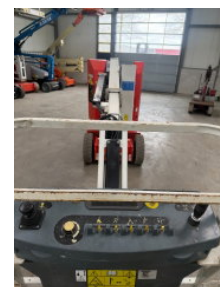

## Allgemeine Merkmale

Marke	JLG
Unterkategorie	Andere
Baujahr	2015
Angezeigte Öffnungszeiten	1030
Zustand	Gebraucht
Allgemeiner Zustand	Gut
Kraftstoff	Elektrisch