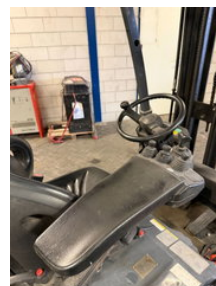

# Allgemeine Merkmale

Marke	Toyota
Unterkategorie	Gabelstapler
Baujahr	2008
Angezeigte Öffnungszeiten	13018
Zustand	Gebraucht
Allgemeiner Zustand	Gut
Kraftstoff	Elektrisch

# Eigenschaften

Maximale Hubkraft 1.600kg

---

Hubhöhe 6.000mm

---

Masttyp Triplex