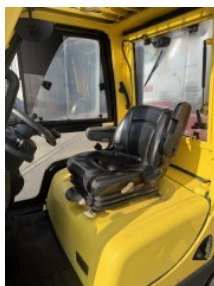

Hyster H3.5FT

Algemene kenmerken

Merk	Hyster
Subcategorie	Vorkheftruck
Bouwjaar	2013
Afgelezen urenstand	5845
Conditie	Gebruikt
Algemene staat	Goed
Brandstof	Diesel

Eigenschappen

Cabine	Gesloten
Max. hefcapaciteit	3.500kg
Hefhoogte	4.915mm
Mast type	Triplex

Hyster H3.5FT

Omschrijving

hyster h3.5ft bj 2013 urenstand 5847 leuke machine met volledige cabine heeft een triplex mast met sideshift machine is volledig goed werkend starten en lopen voor meer info bel of app gerust 0682768607