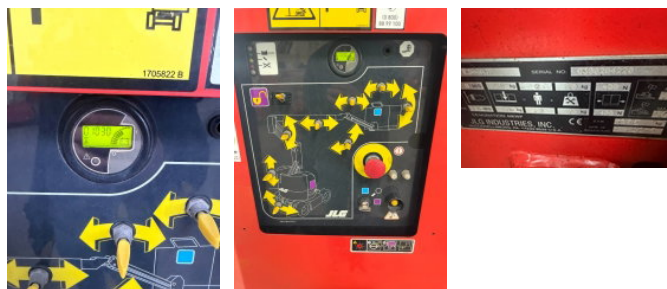

JLG E300AJP

Algemene kenmerken

Merk	JLG
Subcategorie	Overige
Bouwjaar	2015
Afgelezen urenstand	1030
Conditie	Gebruikt
Algemene staat	Goed
Brandstof	Elektrisch

Eigenschaften

Mast type

mastType.slide

JLG E300AJP

Omschrijving

leuke jlg e300ajp bj 2015 urenstand 1030 frisse goedwerkende machine batterijen zijn ook nog goed voor meer info bel of app gerust 0682768607

Accessoires